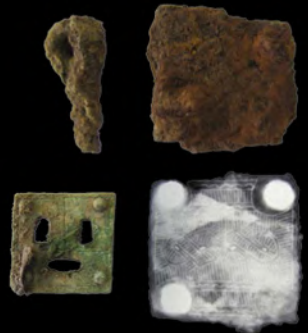

RESTITUTIONS GRAPHIQUES

TOMBES FÉMININES

DESSIN : F. MÉDARD

30-59 ANS

COLLIER

BOUCLE DE CEINTURE

FIBULE ANSÉ DISSYMETRIQUE
À PLATEAU CIRCULAIRE DIGITÉ

POT BICONIQUE

CHÂTELAINE

DÉPÔT ANIMAL

TOMBE 422
(MA2/MA3)

RESTITUTIONS GRAPHIQUES

+ 20 ANS

DESSIN: E. MEDARD

PLAQUE-BOUCLE ET CONTRE-PLAQUE
EN FER DAMASQUINÉES

PLAQUE DORSALE DAMASQUINÉE

FER DE LANCE

UMBO

SCRAMASAXE

TOMBE 124 (MR1/MR2)

RESTITUTIONS GRAPHIQUES

4-6 ANS

DESSIN : F. MIEDARD

GOBLET APODE