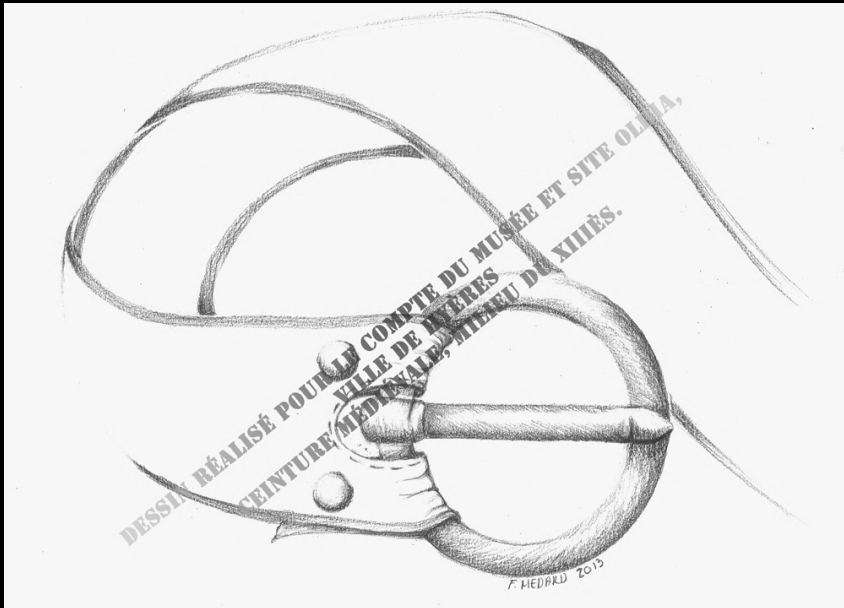

RESTITUTIONS GRAPHIQUES

TOMBES FÉMININES

DESSIN : F. MÉDARD

30-59 ANS

COLLIER

BOUCLE DE CEINTURE

FIBULE ANSÉ DISSYMETRIQUE
À PLATEAU CIRCULAIRE DIGITÉ

POT BICONIQUE

COLLIER

TOMBE 482 (MA2)

POT BICONIQUE

DÉPÔT ANIMAL

RESTITUTIONS GRAPHIQUES

RESTITUTIONS GRAPHIQUES

RESTITUTIONS GRAPHIQUES

RESTITUTIONS GRAPHIQUES