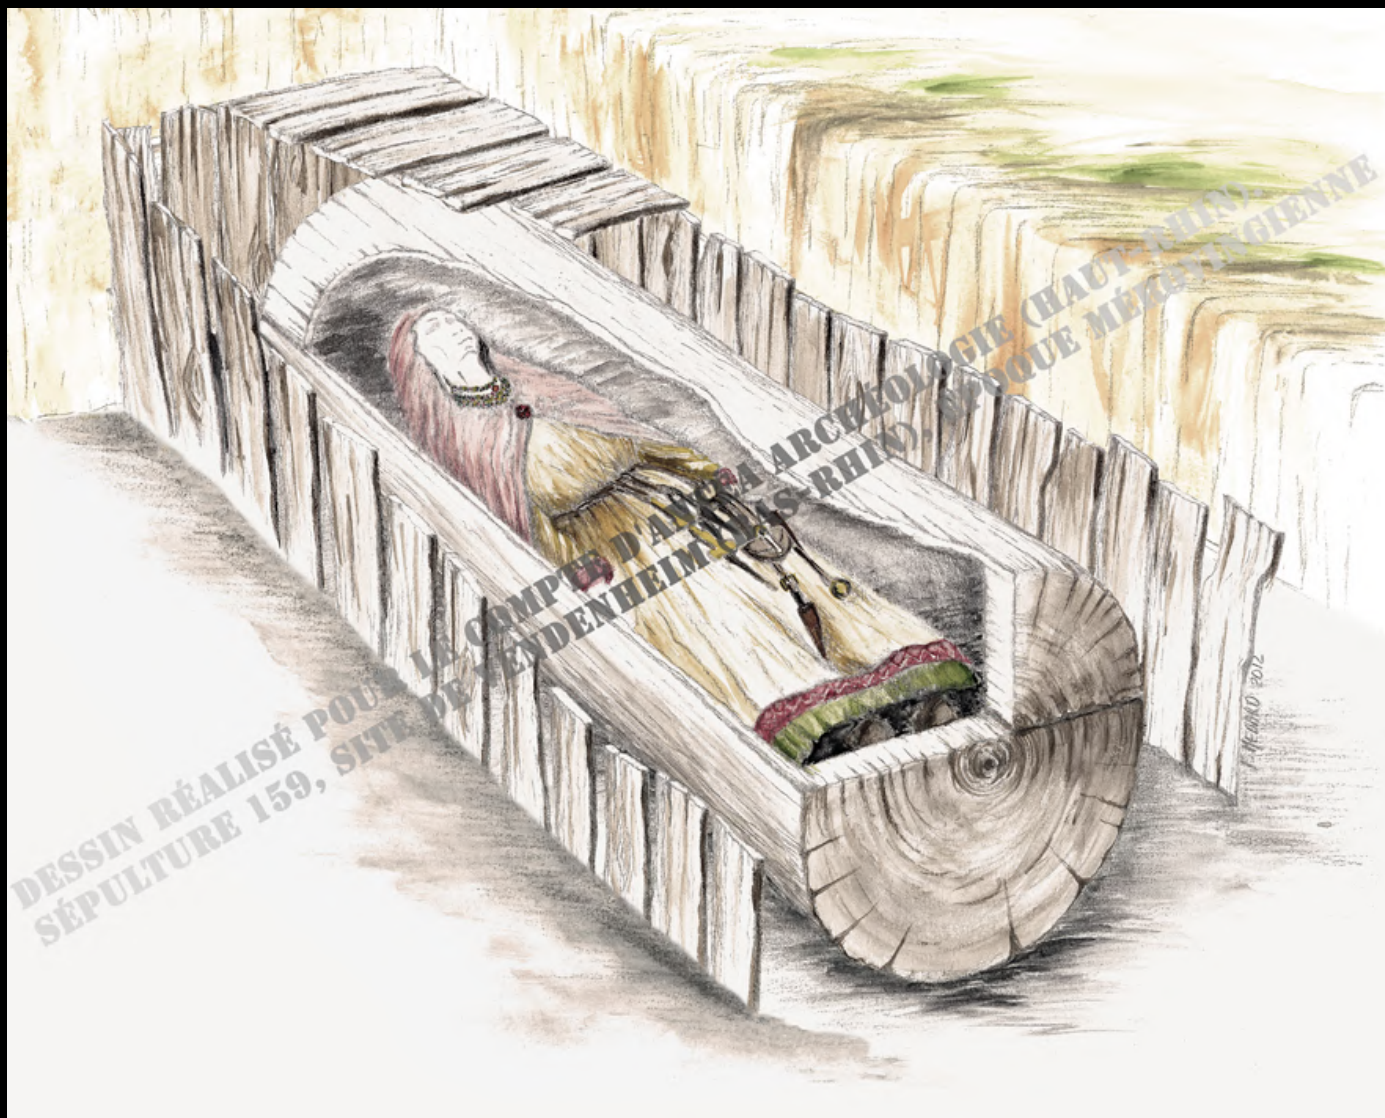

RESTITUTIONS GRAPHIQUES