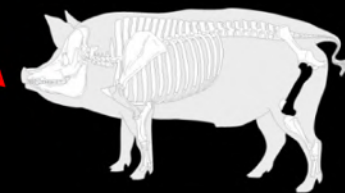

RESTITUTIONS GRAPHIQUES

TOMBES FÉMININES

DESSIN : F. MÉDARD

30-59 ANS

COLLIER

BOUCLE DE CEINTURE

FIBULE ANSÉ DISSYMETRIQUE
À PLATEAU CIRCULAIRE DIGITÉ

POT BICONIQUE

CHÂTELAINE

DÉPÔT ANIMAL

TOMBE 422
(MA2/MA3)

RESTITUTIONS GRAPHIQUES

+ 20 ANS

DESSIN: E. MEDARD

PLAQUE-BOUCLE ET CONTRE-PLAQUE
EN FER DAMASQUINÉES

PLAQUE DORSALE DAMASQUINÉE