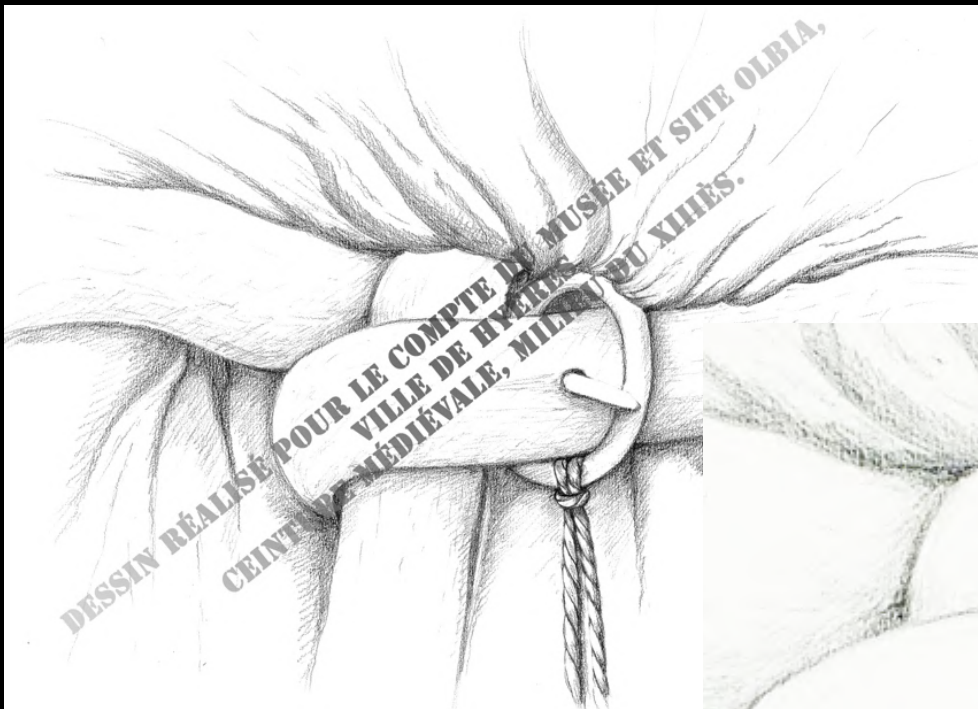

RESTITUTIONS GRAPHIQUES

TOMBES FÉMININES

DESSIN : F. MÉDARD

30-59 ANS

COLLIER

BOUCLE DE CEINTURE

FIBULE ANSÉ DISSYMETRIQUE
À PLATEAU CIRCULAIRE DIGITÉ

POT BICONIQUE

COLLIER

TOMBE 482 (MA2)

POT BICONIQUE

DÉPÔT ANIMAL

RESTITUTIONS GRAPHIQUES

RESTITUTIONS GRAPHIQUES

RESTITUTIONS GRAPHIQUES

RESTITUTIONS GRAPHIQUES