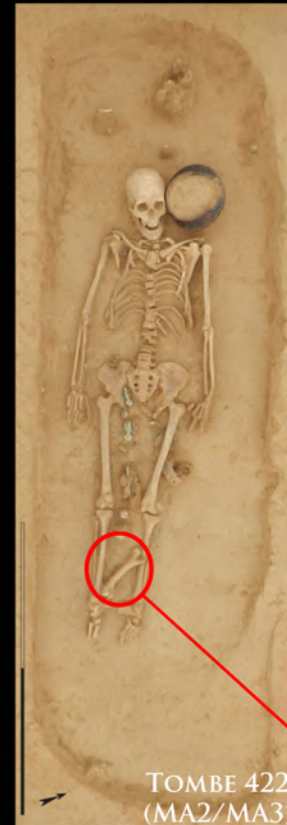

RESTITUTIONS GRAPHIQUES

TOMBES FÉMININES

DESSIN : F. MÉDARD

30-59 ANS

COLLIER

BOUCLE DE CEINTURE

FIBULE ANSÉ DISSYMETRIQUE
À PLATEAU CIRCULAIRE DIGITÉ

POT BICONIQUE

CHÂTELAINE

DÉPÔT ANIMAL

TOMBE 422
(MA2/MA3)

RESTITUTIONS GRAPHIQUES

+ 20 ANS

DESSIN: E. MEDARD

PLAQUE-BOUCLE ET CONTRE-PLAQUE
EN FER DAMASQUINÉES

PLAQUE DORSALE DAMASQUINÉE

FER DE LANCE

UMBO

SCRAMASAXE

TOMBE 124 (MR1/MR2)

RESTITUTIONS GRAPHIQUES

4-6 ANS

DESSIN : F. MIEDARD

GOBLET APODE