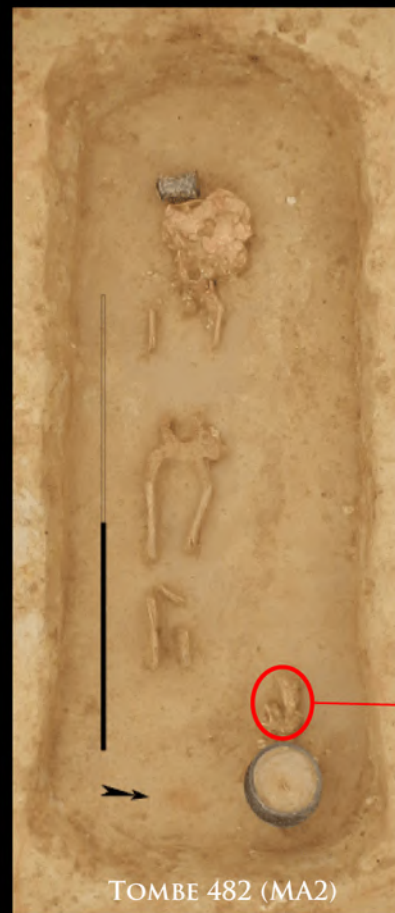

SCRAMASAXE

TOMBE 482 (MA2)

POT BICONIQUE